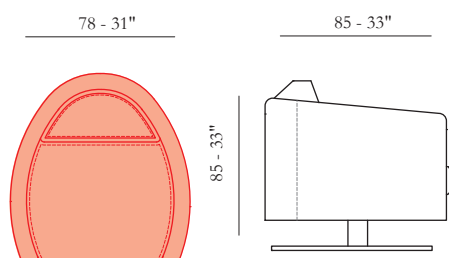

**Imbottitura**

Apoyabrazos / Poliuretano expandido

Sentada / Poliuretano expandido

Respaldo / Poliuretano expandido

**Opciones**

Costura en contraste

**Comfort**

Estándar / Duro

**Pies**

Metal/swivel

Le misure riportate sono espresse in pollici. The dimensions shown are expressed in inches. Les dimensions indiquées sont exprimées en pouces. Las dimensiones mostradas están expresadas en pulgadas.